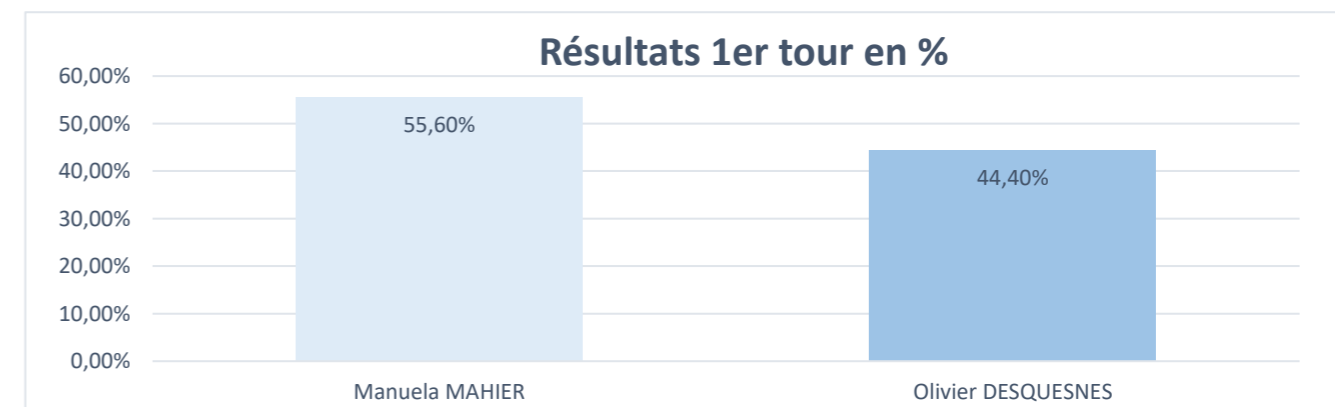

0

Inscrits :	9514	% Inscrits	
Votants :	5866	61,66%	
Emargement :	5866		
Nuls :	58	0,61%	0,99%
Blancs :	108	1,14%	1,84%
Exprimés :	5700	59,91%	97,17%
Procurations	171		

Abstention

3648

38,34%

N° panneau	Liste conduite par	Voix	% Inscrits	% Exprimés
1	Manuela MAHIER	3169	33,31%	55,60%
2	Olivier DESQUESNES	2531	26,60%	44,40%
	Total	5700	59,91%	

Elections Municipales 1er tour
15 mars 2026
saisie des résultats

Département	Canton	Commune	Bureau de Vote	Commune déléguée
Manche	La Hague	La Hague	1	Beaumont-Hague

Inscrits :	1081	% Inscrits	% Votants			
Votants :	657	60,78%		Abstention	424	39,22%
Emargement :	657					
Nuls :	2	0,19%	0,30%			
Blancs :	14	1,30%	2,13%			
Exprimés :	641	59,30%	97,56%			
Procurations	17					