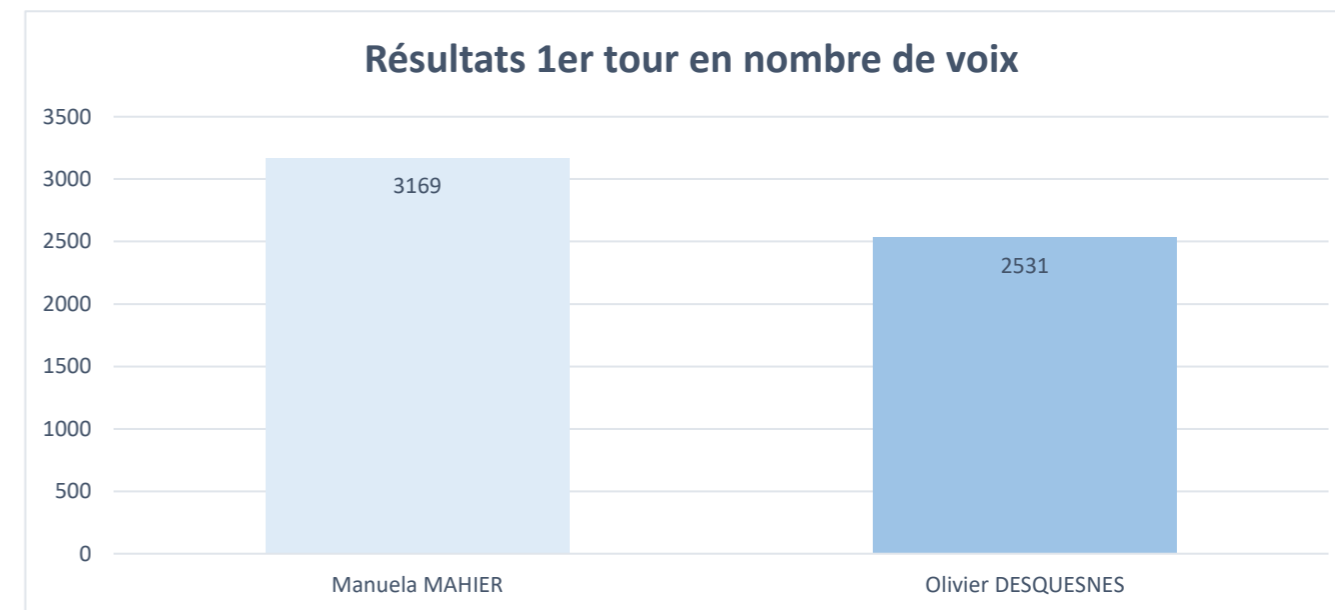

0

Inscrits :	9514	% Inscrits	
Votants :	5866	61,66%	
Emargement :	5866		
Nuls :	58	0,61%	0,99%
Blancs :	108	1,14%	1,84%
Exprimés :	5700	59,91%	97,17%
Procurations	171		

Abstention

3648

38,34%

N° panneau	Liste conduite par	Voix	% Inscrits	% Exprimés
1	Manuela MAHIER	3169	33,31%	55,60%
2	Olivier DESQUESNES	2531	26,60%	44,40%
	Total	5700	59,91%	

Elections Municipales 1er tour
15 mars 2026
saisie des résultats

Département	Canton	Commune	Bureau de Vote	Commune déléguée
Manche	La Hague	La Hague	1	Beaumont-Hague

Inscrits :	1081	% Inscrits	% Votants			
Votants :	657	60,78%		Abstention	424	39,22%
Emargement :	657					
Nuls :	2	0,19%	0,30%			
Blancs :	14	1,30%	2,13%			
Exprimés :	641	59,30%	97,56%			
Procurations	17					