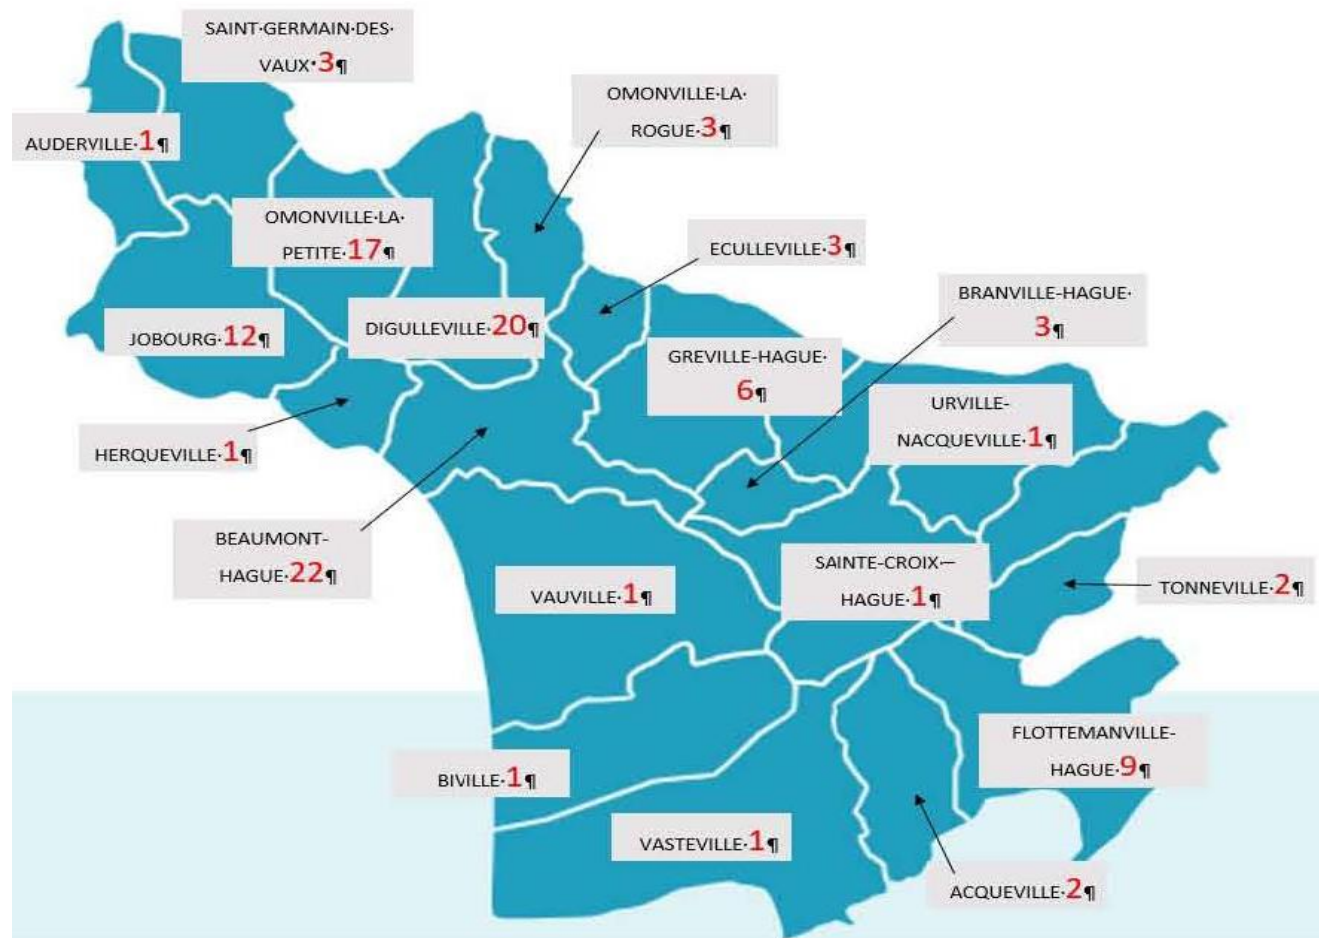

Cartographie des logements sociaux existants par typologie

□ Répartition par typologie de logements

- T1
- T2
- T3
- T4
- T5
- T6+

Commune déléguée	T1	T2	T3	T4	T5	T6+
Acqueville	0	0	0	0	0	0
Auderville	0	0	2	10	9	0
Beaumont-Hague	3	18	69	102	25	54
Biville	2	3	6	13	2	0
Branville-Hague	0	0	0	0	0	0
Digulleville	0	0	0	0	0	0
Éculleville	0	0	0	0	0	0
Flottemanville-Hague	0	0	0	0	0	0
Gréville-Hague	0	0	2	7	2	0
Herqueville	0	0	0	2	10	0
Jobourg	0	0	5	21	11	0
Omonville-la-Petite	0	0	0	0	0	0
Omonville-la-Rogue	0	0	5	33	8	0
Sainte-Croix-Hague	0	0	6	11	1	0
Saint-Germain-des-Vaux	0	0	0	17	18	0
Tonneville	0	0	0	16	4	0
Urville-Nacqueville	45	7	47	69	10	0
Vasteville	0	0	23	21	5	0
Vauville	0	0	3	5	2	0
Total 734	50	28	168	327	107	54

Cartographie des logements communaux par typologie

Typologies des logements communaux

Commune déléguée	T1	T2	T3	T4	T5	T6+
Acqueville	0	0	1	1	0	0
Auderville	0	0	1	0	0	0
Beaumont-Hague	0	13	5	2	2	0
Biville	0	0	0	1	0	0
Branville-Hague	0	0	3	0	0	0
Digulleville	0	4	5	5	6	0
Eculleville	0	1	1	1	0	0
Flottemanville-Hague	0	2	1	6	0	0
Gréville-Hague	0	0	4	2	0	0
Herqueville	0	0	1	0	0	0
Jobourg	1	0	4	4	3	0
Omonville-la-Petite	0	0	7	9	1	0
Omonville-la-Rogue	0	0	2	1	0	0
Sainte-Croix-Hague	0	0	1	0	0	0
Saint-Germain-des-Vaux	0	0	3	0	0	0
Tonneville	0	0	1	1	0	0
Urville-Nacqueville	0	0	1	0	0	0
Vasteville	0	0	0	0	1	0
Vauville	0	0	0	0	1	0
Total	1	20	41	33	14	0