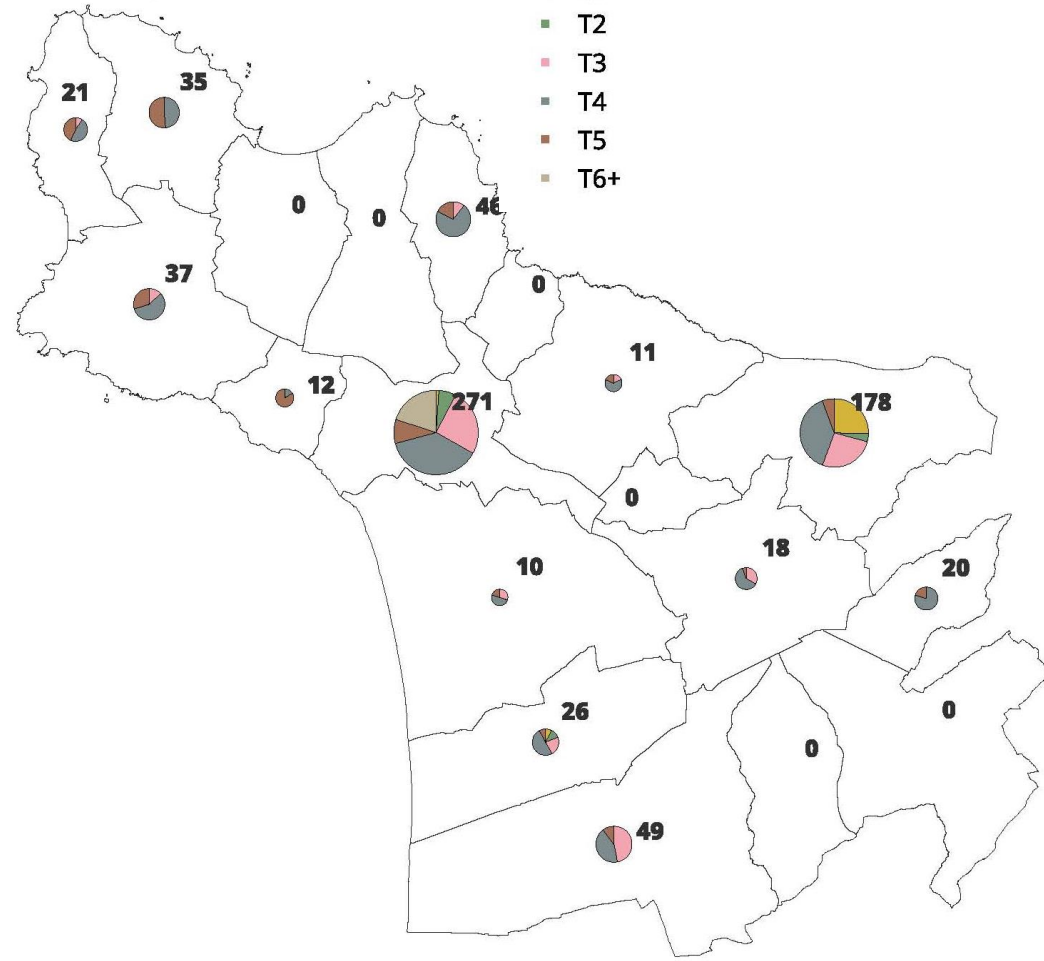

Cartographie des logements sociaux existants par bailleur

Commune déléguée	SA HLM Les Cités Cherbourgeoises	OPH Manche Habitat	SA HLM du Cotentin	SAEM de Normandie (SEMINOR)
Acqueville	0	0	0	0
Auderville	0	0	21	0
Beaumont-Hague	208	0	21	42
Biville	0	0	26	0
Branville-Hague	0	0	0	0
Digulleville	0	0	0	0
Éculleville	0	0	0	0
Flottemanville-Hague	0	0	0	0
Gréville-Hague	0	0	11	0
Herqueville	0	0	0	12
Jobourg	0	37	0	0
Omonville-la-Petite	0	0	0	0
Omonville-la-Rogue	0	0	46	0
Sainte-Croix-Hague	0	0	18	0
Saint-Germain-des-Vaux	0	0	0	35
Tonneville	0	0	20	0
Urville-Nacqueville	0	0	132	46
Vasteville	0	0	49	0
Vauville	0	0	10	0
SOUS TOTAL	208	37	354	135
TOTAL	734			

Cartographie des logements sociaux existants par typologie

□ Répartition par typologie de logements

- T1
- T2
- T3
- T4
- T5
- T6+

Commune déléguée	T1	T2	T3	T4	T5	T6+
Acqueville	0	0	0	0	0	0
Auderville	0	0	2	10	9	0
Beaumont-Hague	3	18	69	102	25	54
Biville	2	3	6	13	2	0
Branville-Hague	0	0	0	0	0	0
Digulleville	0	0	0	0	0	0
Éculleville	0	0	0	0	0	0
Flottemanville-Hague	0	0	0	0	0	0
Gréville-Hague	0	0	2	7	2	0
Herqueville	0	0	0	2	10	0
Jobourg	0	0	5	21	11	0
Omonville-la-Petite	0	0	0	0	0	0
Omonville-la-Rogue	0	0	5	33	8	0
Sainte-Croix-Hague	0	0	6	11	1	0
Saint-Germain-des-Vaux	0	0	0	17	18	0
Tonneville	0	0	0	16	4	0
Urville-Nacqueville	45	7	47	69	10	0
Vasteville	0	0	23	21	5	0
Vauville	0	0	3	5	2	0
Total 734	50	28	168	327	107	54

TOTAL 109

Nombre de logements hors ventes, logements de la boulangerie, de l'angelus ainsi que la gendarmerie

Surfaces moyennes des logements en France

- Surface T1 : 32 m²
- Surface T2 : 45 m²
- Surface T3 : 65 m²
- Surface T4 : 80 m²
- Surface T5 : 95 m²