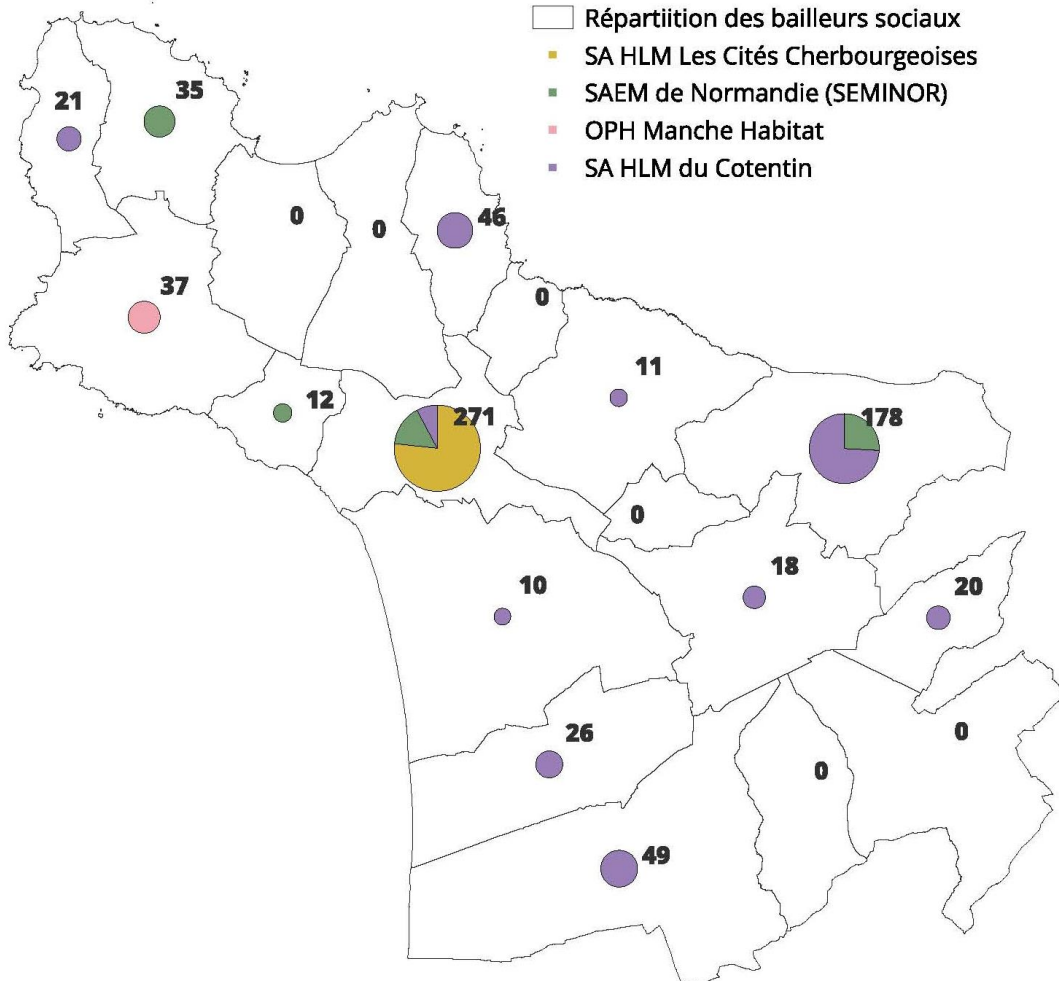

Cartographie des logements sociaux existants par bailleur

Commune déléguée	SA HLM Les Cités Cherbourgeoises	OPH Manche Habitat	SA HLM du Cotentin	SAEM de Normandie (SEMINOR)
Acqueville	0	0	0	0
Auderville	0	0	21	0
Beaumont-Hague	208	0	21	42
Biville	0	0	26	0
Branville-Hague	0	0	0	0
Digulleville	0	0	0	0
Éculleville	0	0	0	0
Flottemanville-Hague	0	0	0	0
Gréville-Hague	0	0	11	0
Herqueville	0	0	0	12
Jobourg	0	37	0	0
Omonville-la-Petite	0	0	0	0
Omonville-la-Rogue	0	0	46	0
Sainte-Croix-Hague	0	0	18	0
Saint-Germain-des-Vaux	0	0	0	35
Tonneville	0	0	20	0
Urville-Nacqueville	0	0	132	46
Vasteville	0	0	49	0
Vauville	0	0	10	0
SOUS TOTAL	208	37	354	135
TOTAL	734			

Cartographie des logements sociaux existants par typologie

□ Répartition par typologie de logements

- T1
- T2
- T3
- T4
- T5
- T6+

Commune déléguée	T1	T2	T3	T4	T5	T6+
Acqueville	0	0	0	0	0	0
Auderville	0	0	2	10	9	0
Beaumont-Hague	3	18	69	102	25	54
Biville	2	3	6	13	2	0
Branville-Hague	0	0	0	0	0	0
Digulleville	0	0	0	0	0	0
Éculleville	0	0	0	0	0	0
Flottemanville-Hague	0	0	0	0	0	0
Gréville-Hague	0	0	2	7	2	0
Herqueville	0	0	0	2	10	0
Jobourg	0	0	5	21	11	0
Omonville-la-Petite	0	0	0	0	0	0
Omonville-la-Rogue	0	0	5	33	8	0
Sainte-Croix-Hague	0	0	6	11	1	0
Saint-Germain-des-Vaux	0	0	0	17	18	0
Tonneville	0	0	0	16	4	0
Urville-Nacqueville	45	7	47	69	10	0
Vasteville	0	0	23	21	5	0
Vauville	0	0	3	5	2	0
Total 734	50	28	168	327	107	54